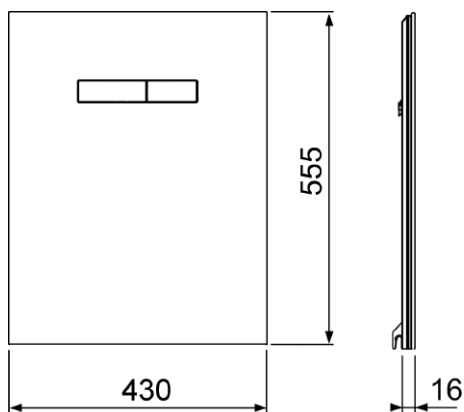

### TECElux Betjeningspanel med manuelle knapper

#### Produktbeskrivelse

TECElux øvre glassplate med manuell betjening.

Øvre glassplate for TECElux innbygningssystemer med to fjærdempede trykk-knapper.

#### Mål (mm)